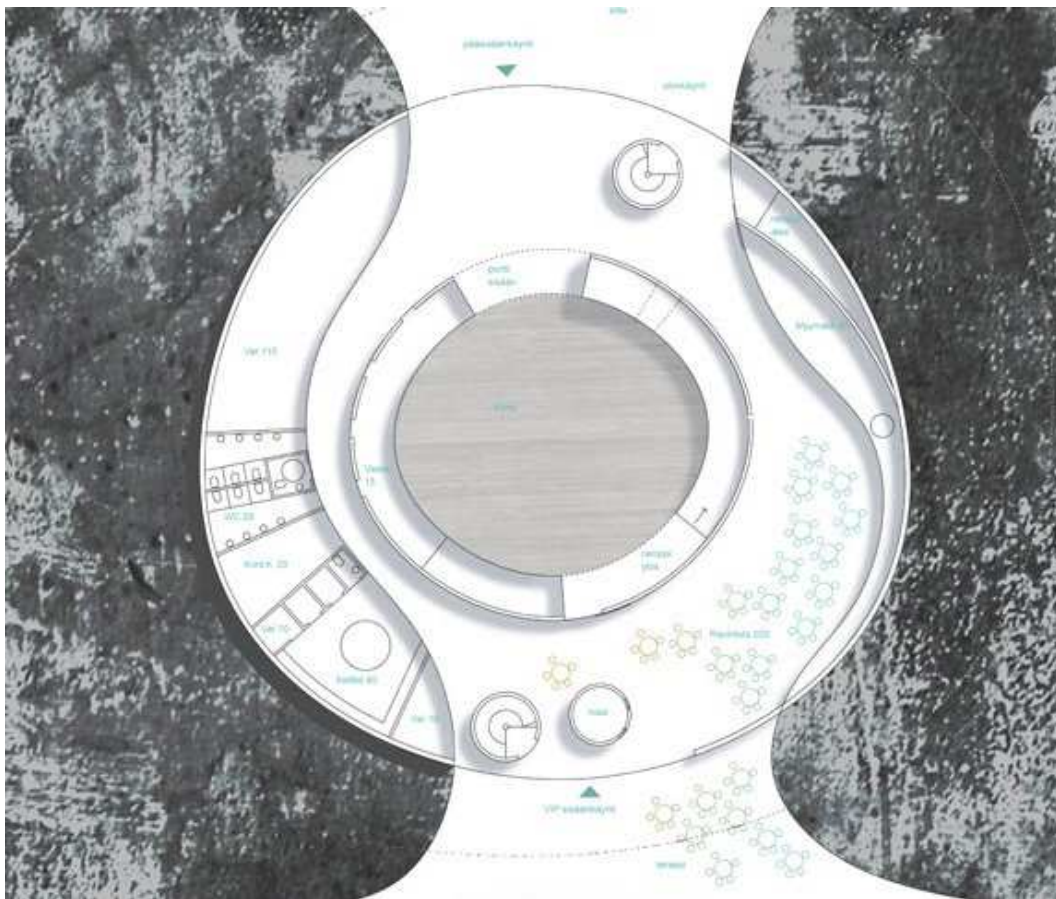

# FINNISH PAVILION

**KIRNU**

Source: [www.jkmm.fi](http://www.jkmm.fi)

**Architects:**

**JKMM Architects**

Asmo Jaaksi

Teemu Kurkela

Samuli Miettinen