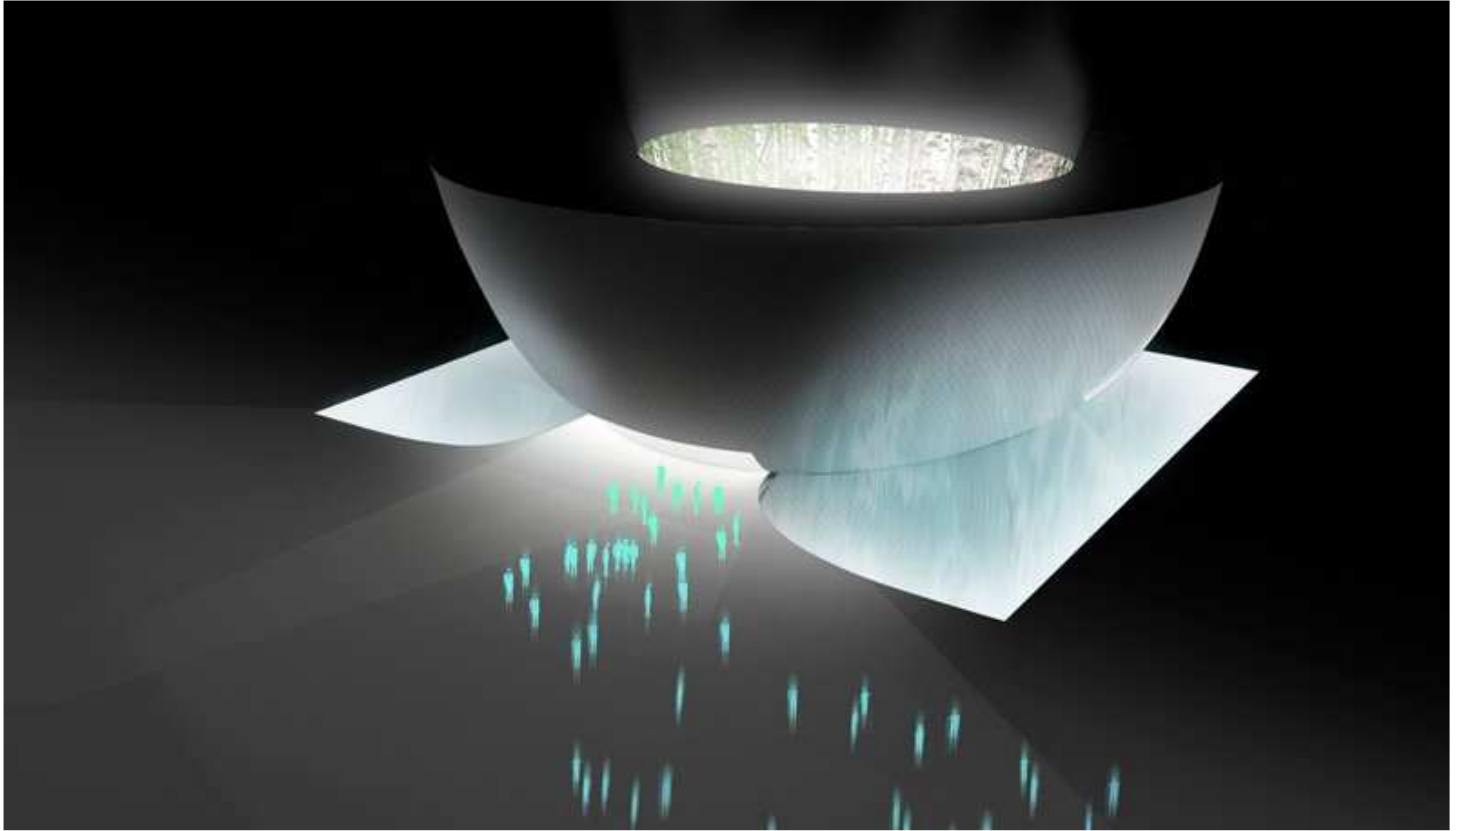

# FINNISH PAVILION

**KIRNU**

Source: [www.jkmm.fi](http://www.jkmm.fi)

**Architects:**

**JKMM Architects**

Asmo Jaaksi

Teemu Kurkela

Samuli Miettinen