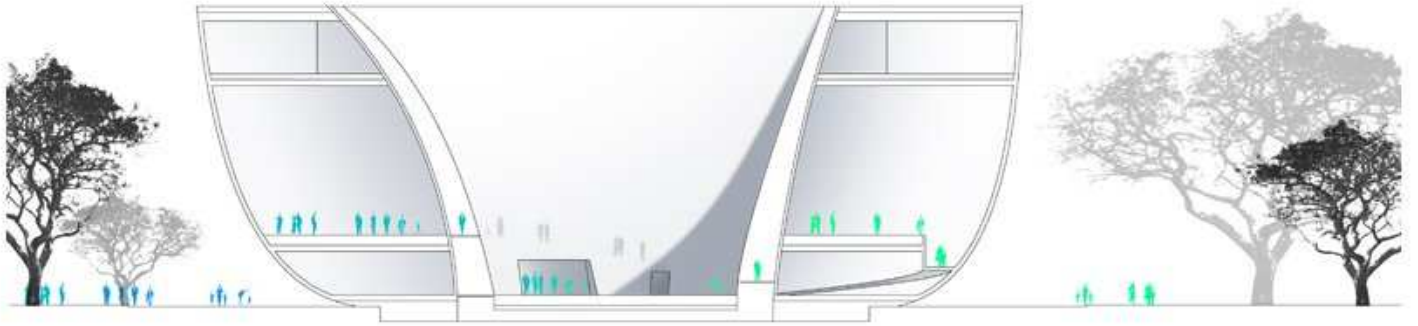

# FINNISH PAVILION

**KIRNU**

Source: [www.jkmm.fi](http://www.jkmm.fi)

**Architects:**

**JKMM Architects**

Asmo Jaaksi

Teemu Kurkela

Samuli Miettinen