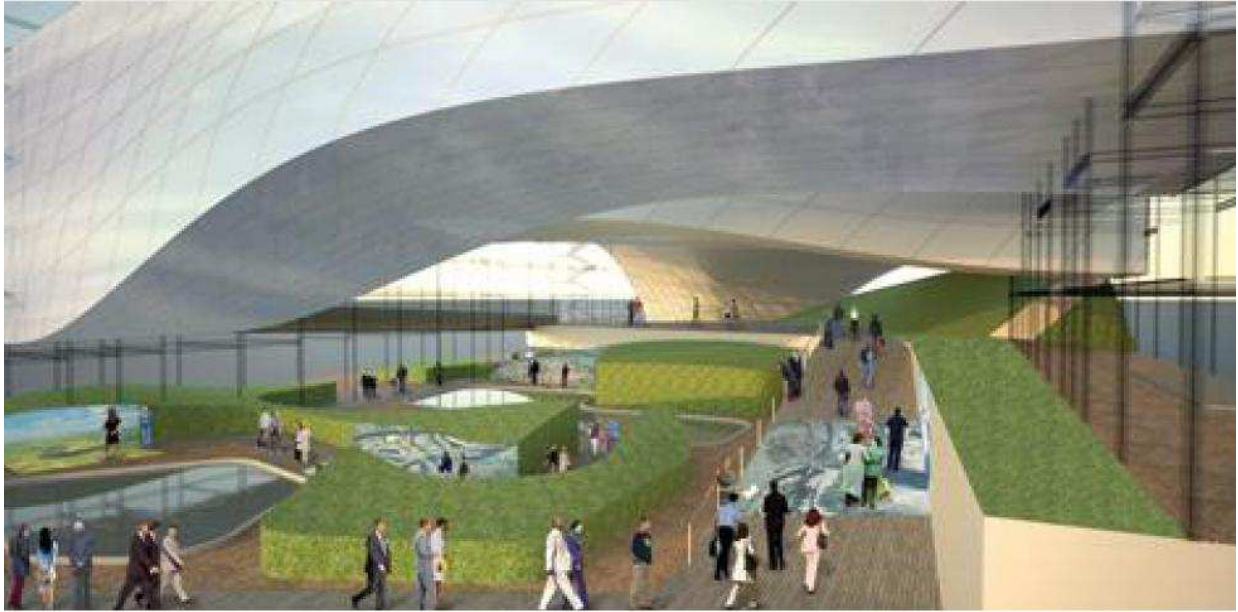

# Német pavilon

Forrás: [www.expo2010china.com](http://www.expo2010china.com)

**Tervezők:** Lennart Wiechell (Schmidhuber + Kaindl Iroda) Peter Redlin (Milla und Partner)

**Kapcsolat:** Milla und Partner  
Heusteigstr. 44  
70180 Stuttgart  
Tel: + 49 (0)711 966 730  
Fax: + 49 (0)711 607 50 76  
E-Mail: [gutentag@milla.de](mailto:gutentag@milla.de)  
[www.milla.de](http://www.milla.de)