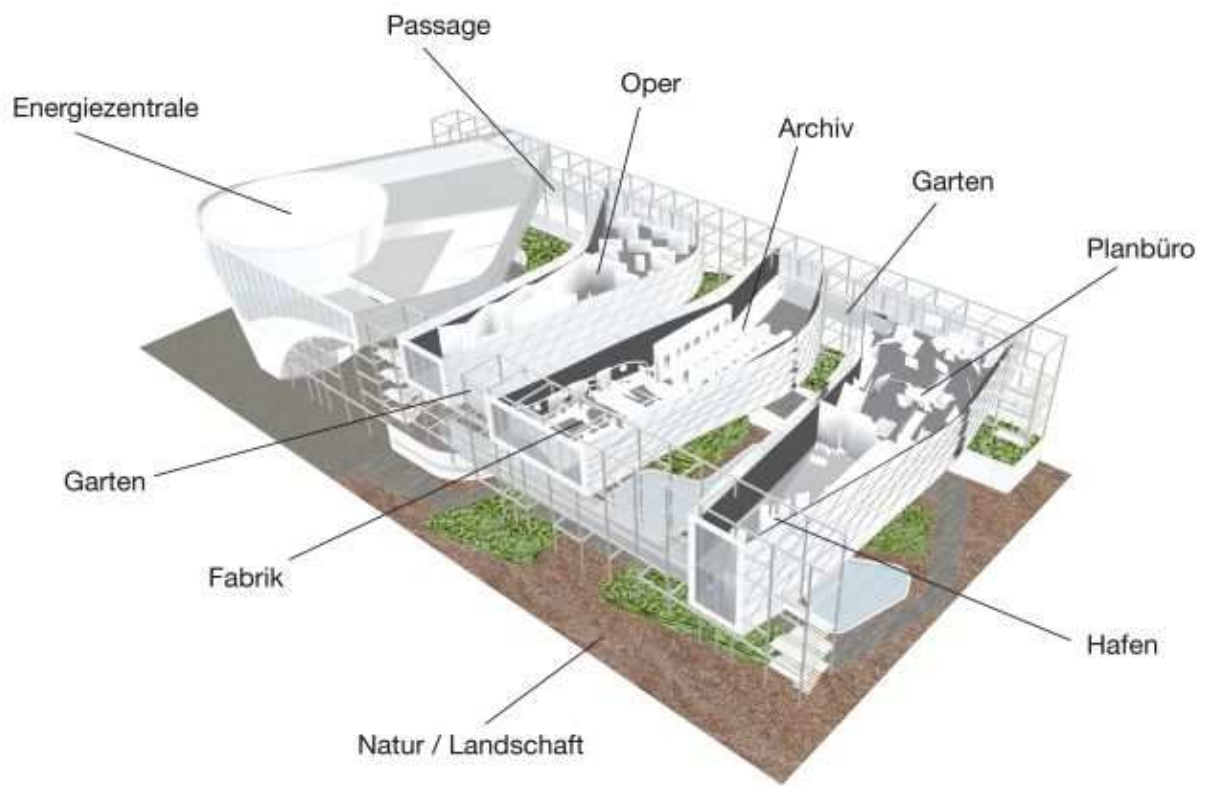

# Német pavilon

Forrás: [www.expo2010china.com](http://www.expo2010china.com)

**Tervezők:** Lennart Wiechell (Schmidhuber + Kaindl Iroda) Peter Redlin (Milla und Partner)

**Kapcsolat:** Milla und Partner  
Heusteigstr. 44  
70180 Stuttgart  
Tel: + 49 (0)711 966 730  
Fax: + 49 (0)711 607 50 76  
E-Mail: [gutentag@milla.de](mailto:gutentag@milla.de)  
[www.milla.de](http://www.milla.de)