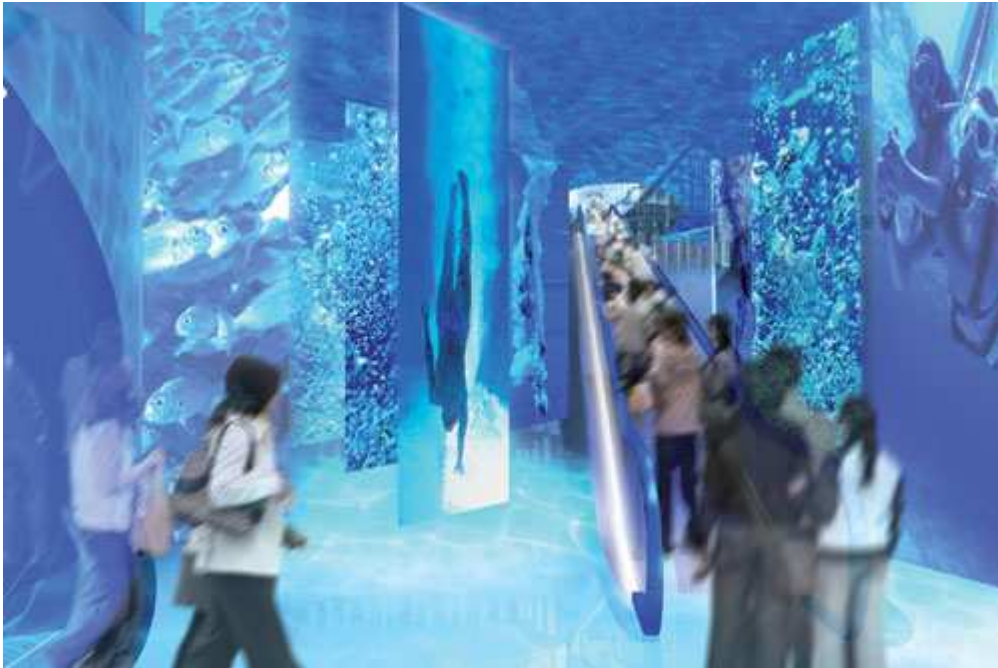

# Német pavilon

Forrás: [www.expo2010china.com](http://www.expo2010china.com)

**Tervezők:** Lennart Wiechell (Schmidhuber + Kaindl Iroda) Peter Redlin (Milla und Partner)

**Kapcsolat:** Milla und Partner  
Heusteigstr. 44  
70180 Stuttgart  
Tel: + 49 (0)711 966 730  
Fax: + 49 (0)711 607 50 76  
E-Mail: [gutentag@milla.de](mailto:gutentag@milla.de)  
[www.milla.de](http://www.milla.de)