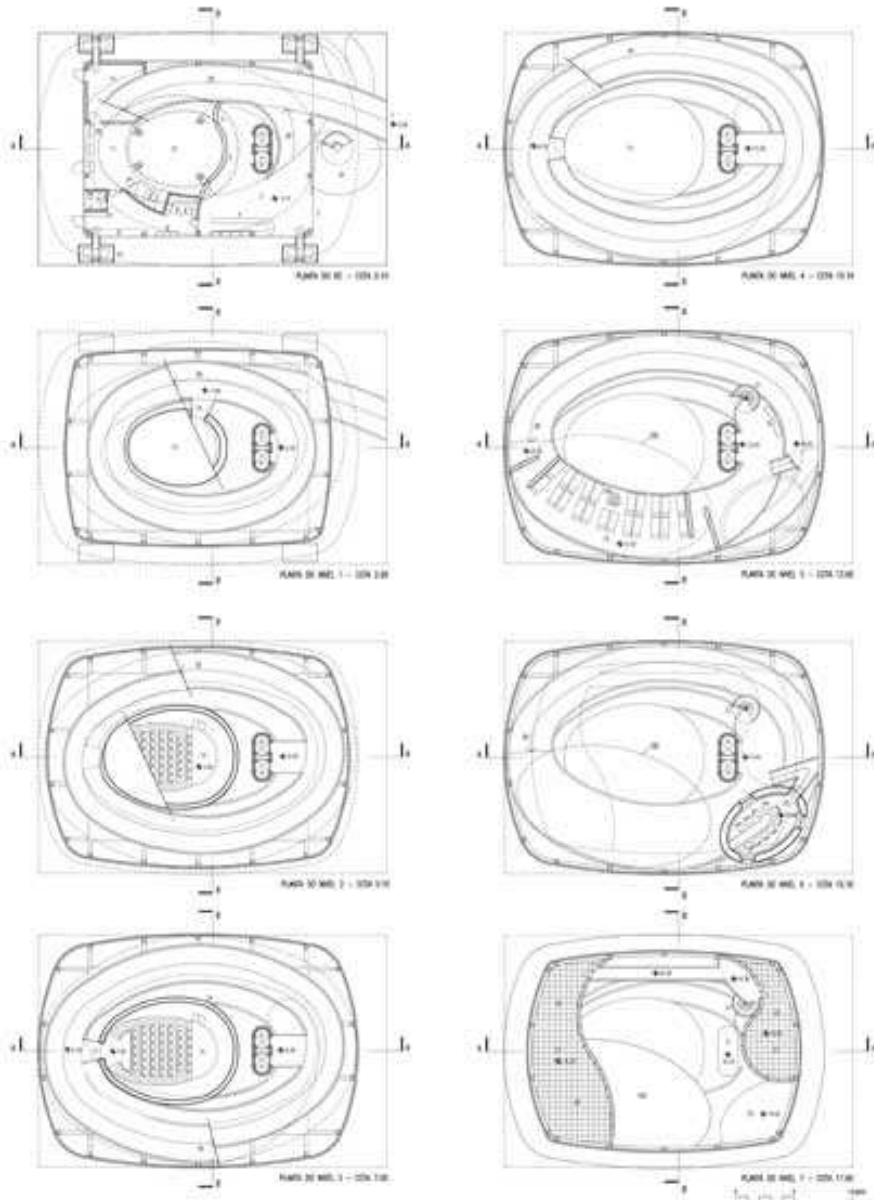

33. 澳門館主入口/主樓

34. 澳門館主入口/主樓

35. 澳門館主入口/主樓

36. 澳門館主入口/主樓

37. 澳門館主入口/主樓

38. 澳門館主入口/主樓

39. 澳門館主入口/主樓

建築平面圖

PLANTAS

注釋

1. 澳門館主入口/主樓
2. 主入口
3. 大堂
- 3A. 樓梯 - 中層及主樓
- 3B. 樓梯 - 中層及主樓
4. 樓梯 - 中層及主樓
5. 樓梯 - 中層及主樓
6. 樓梯 - 中層及主樓
7. 樓梯 - 中層及主樓
8. 樓梯 - 中層及主樓
9. 樓梯 - 中層及主樓
10. 樓梯 - 中層及主樓
11. 樓梯 - 中層及主樓
12. 樓梯 - 中層及主樓
13. 樓梯 - 中層及主樓
14. 樓梯 - 中層及主樓
15. 樓梯 - 中層及主樓
16. 樓梯 - 中層及主樓
17. 樓梯 - 中層及主樓
18. 樓梯 - 中層及主樓
19. 樓梯 - 中層及主樓
20. 樓梯 - 中層及主樓
21. 樓梯 - 中層及主樓
22. 樓梯 - 中層及主樓
23. 樓梯 - 中層及主樓
24. 樓梯 - 中層及主樓
25. 樓梯 - 中層及主樓
26. 樓梯 - 中層及主樓
27. 樓梯 - 中層及主樓

LEGENDA

- 1 ENTRADA / SAÍDA PRINCIPAL PELA RAMPA
- 2 ENTRADA PARA O HALL
- 3 HALL
- 3A ESCORREGA E POÇO DE ALMOFADAS E SOLAS DE BORRACHA
- 3B RAMPA LADADA DE PROJECCOES MULTIMEDIA
- 4 BAIXIL, RECEPCAO E SOUVENIRS
- 5 DIRECTORIO, INFORMACAO E PROGRAMACAO DIARIA
- 6 ELEVADORES DE VIDRO
- 7 SEGURANCA E CCTV IERAL
- 8 PAINEL ELECTRICO DE COMANDO / OSE
- 9 ESTANTES / ARRECADACAO
- 10 INSTALACOES SANITARIAS STAFF
- 11 COMPARTIMENTO TECNICO
- 12 CASA DE MAQUINAS DO SIMULADOR
- 13 BARRIL DO SIMULADOR
- 14 ARRECADACAO
- 15 SIMULADOR E SALA DE PROJECCAO ESPECIAL
- 16 ESPECTADORES
- 17 ENTRADA DOS ESPECTADORES PARA O SIMULADOR
- 18 SALA POUQUENTE / SALA DE PROJECCAO COM ZONA NO TECTO PARA 22 ESPECTADORES SENTADOS
- 19 REGIO DE PROJECCAO PARA O TECTO
- 20 ESCA - TECTO
- 21 ESPERA / DESCANSO
- 22 SALA VIP / SALA DE REUNIOES
- 23 ESCADA METALICA PARA OS COMPARTIMENTOS TECNICO
- 24 COMPRESSORES DE AR CONDICIONADO / EXAUSTAO
- 25 COMPARTIMENTO TECNICO DE CONTROLO DOS INSULAYRES DA CABECA E DA CAUDA DO COELHO
- 26 CONDUTAS (AR CONDICIONADO / VENTILACAO)
- 27 EXAUSTAO / VENTILACAO
- 28 INVOLUCOS PARA CABELAGEM ELECTICA, INFORMATICA, BMS, ETC
- 29 PROJECTORES MULTIMEDIA